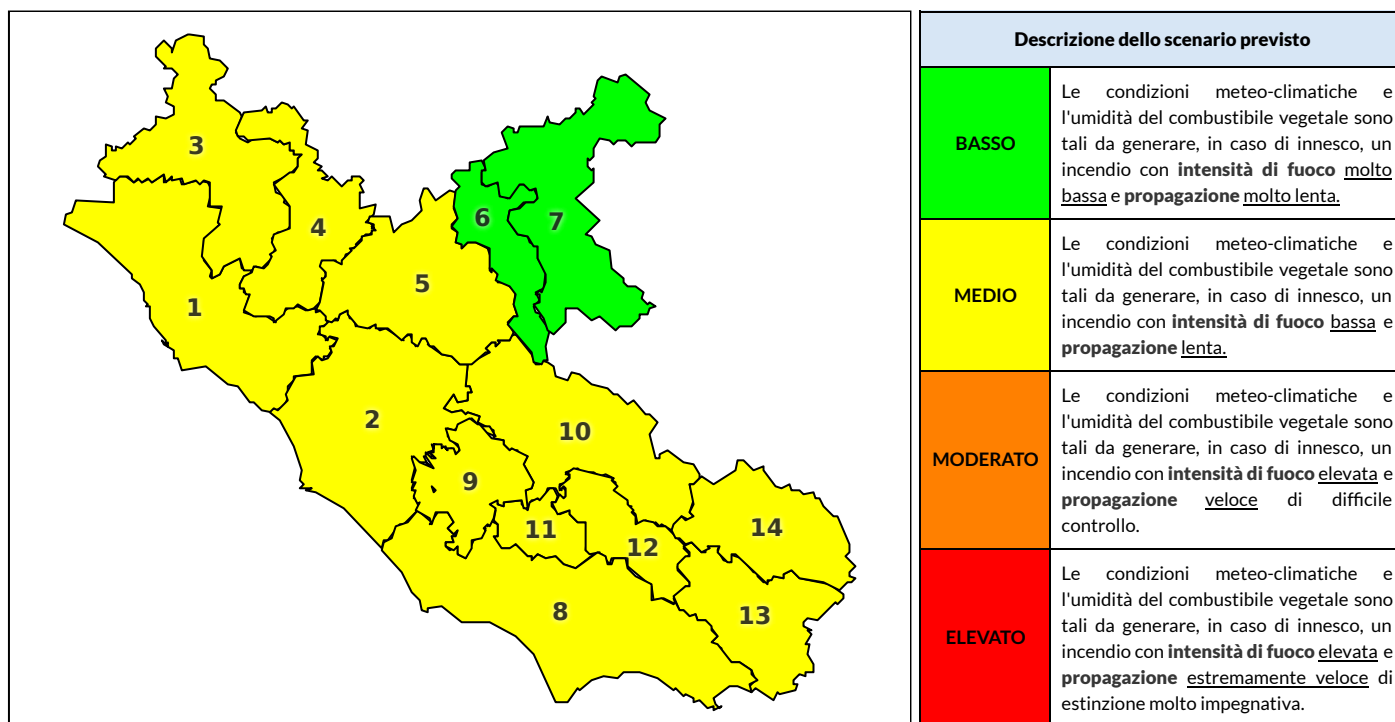

REGIONE LAZIO - AGENZIA REGIONALE DI PROTEZIONE CIVILE

CENTRO FUNZIONALE REGIONALE

SALA OPERATIVA REGIONALE

N.verde 800.276570 | centrofunzionale@regione.lazio.it

N.verde 803.555 | sor@regione.lazio.it

BOLLETTINO DI PERICOLOSITA' DA INCENDI BOSCHIVI

Previsioni per oggi 10-7-2020

Livello di pericolosità da incendio boschivo per Zona di Allerta AIB

Bollettino emesso nel periodo della campagna AIB Lazio sulla base del modello previsionale RISICOLazio, sviluppato in collaborazione con Fondazione CIMA, che fornisce un supporto per la valutazione della Pericolosità da incendio boschivo aggregata sulle Zone di Allerta AIB, approvate come parte integrante del Piano AIB Lazio 2020-2022 con DGR n° 270 del 15/05/2020. Il dettaglio della distribuzione dei Comuni nelle Zone AIB è consultabile al link <https://tinyurl.com/ZoneAIB>. Le Norme Comportamentali per la popolazione sono consultabili al link <https://tinyurl.com/NormeComportamentali>.

Zona AIB	1	2	3	4	5	6	7	8	9	10	11	12	13	14
Livello Pericolosità	MEDIO	MEDIO	MEDIO	MEDIO	MEDIO	BASSO	BASSO	MEDIO	MEDIO	MEDIO	MEDIO	MEDIO	MEDIO	MEDIO

NOTE

Empty box for notes.

REGIONE LAZIO - AGENZIA REGIONALE DI PROTEZIONE CIVILE