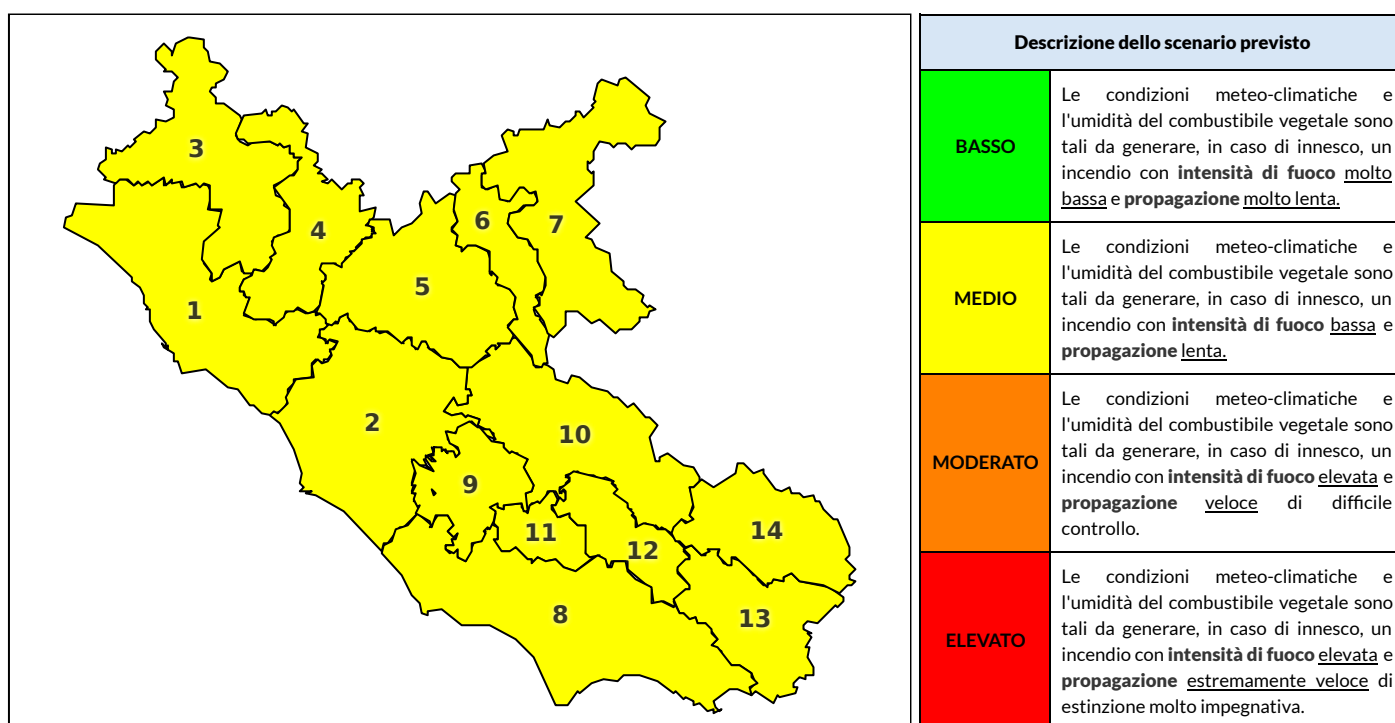

Zona AIB	1	2	3	4	5	6	7	8	9	10	11	12	13	14
Livello Pericolosità	MEDIO	MEDIO	MEDIO	MEDIO	MEDIO	BASSO	BASSO	MEDIO	MEDIO	MEDIO	MEDIO	MEDIO	MEDIO	MEDIO

NOTE

Empty box for notes.

REGIONE LAZIO - AGENZIA REGIONALE DI PROTEZIONE CIVILE

CENTRO FUNZIONALE REGIONALE

SALA OPERATIVA REGIONALE

N.verde 800.276570 | centrofunzionale@regione.lazio.it

N.verde 803.555 | sor@regione.lazio.it

BOLLETTINO DI PERICOLOSITA' DA INCENDI BOSCHIVI

Previsioni per domani 11-7-2020

Livello di pericolosità da incendio boschivo per Zona di Allerta AIB

Bollettino emesso nel periodo della campagna AIB Lazio sulla base del modello previsionale RISICOLazio, sviluppato in collaborazione con Fondazione CIMA, che fornisce un supporto per la valutazione della Pericolosità da incendio boschivo aggregata sulle Zone di Allerta AIB, approvate come parte integrante del Piano AIB Lazio 2020-2022 con DGR n° 270 del 15/05/2020. Il dettaglio della distribuzione dei Comuni nelle Zone AIB è consultabile al link <https://tinyurl.com/ZoneAIB>. Le Norme Comportamentali per la popolazione sono consultabili al link <https://tinyurl.com/NormeComportamentali>.

Zona AIB	1	2	3	4	5	6	7	8	9	10	11	12	13	14
Livello Pericolosità	MEDIO	MEDIO	MEDIO	MEDIO	MEDIO	MEDIO	MEDIO	MEDIO	MEDIO	MEDIO	MEDIO	MEDIO	MEDIO	MEDIO

REGIONE LAZIO - AGENZIA REGIONALE DI PROTEZIONE CIVILE